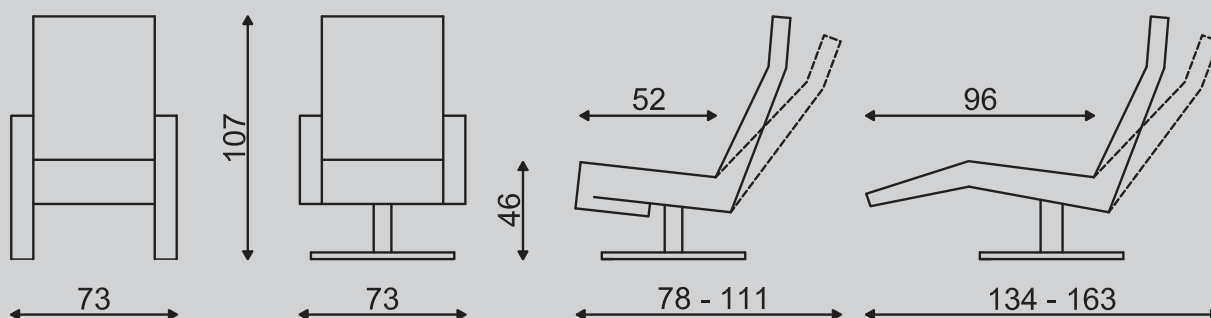

In maatvoering is de fauteuil verkrijgbaar als S (Small), M (Medium) en L (Large)

Small: In deze uitvoering is de zithoogte 2 cm lager en de zitdiepte 2 cm minder dan bij de standaard uitvoering.

Large: In deze uitvoering is de zithoogte 2 cm hoger en de zitdiepte 2 cm meer dan bij de standaard uitvoering.

Thijmen met voet 32

zitmeubelen

	Draaifauteuil			Vaste fauteuil		
	S	M	L	S	M	L
Manueel verstelbaar Rug verstelbaar d.m.v. gasveer.	Standaard			Standaard		
Elektrisch verstelbaar d.m.v. 2 motoren	Optioneel			Optioneel		
Stroombron bij elektrisch verstelbaar systeem	Standaard met Accu Trafo optioneel			Standaard met Accu Trafo optioneel		
Topswing	Standaard			Standaard		
Opblaasbare lendensteun	Niet mogelijk			Niet mogelijk		
Leermetrage	5,30 m ²			6,20 m ²		
Leermetrage met gestoffeerde voet	5,80 m ²					
Stofmetrage	4,10 mtr			4,70 mtr		
Stofmetrage met gestoffeerde voet	4,60 mtr					